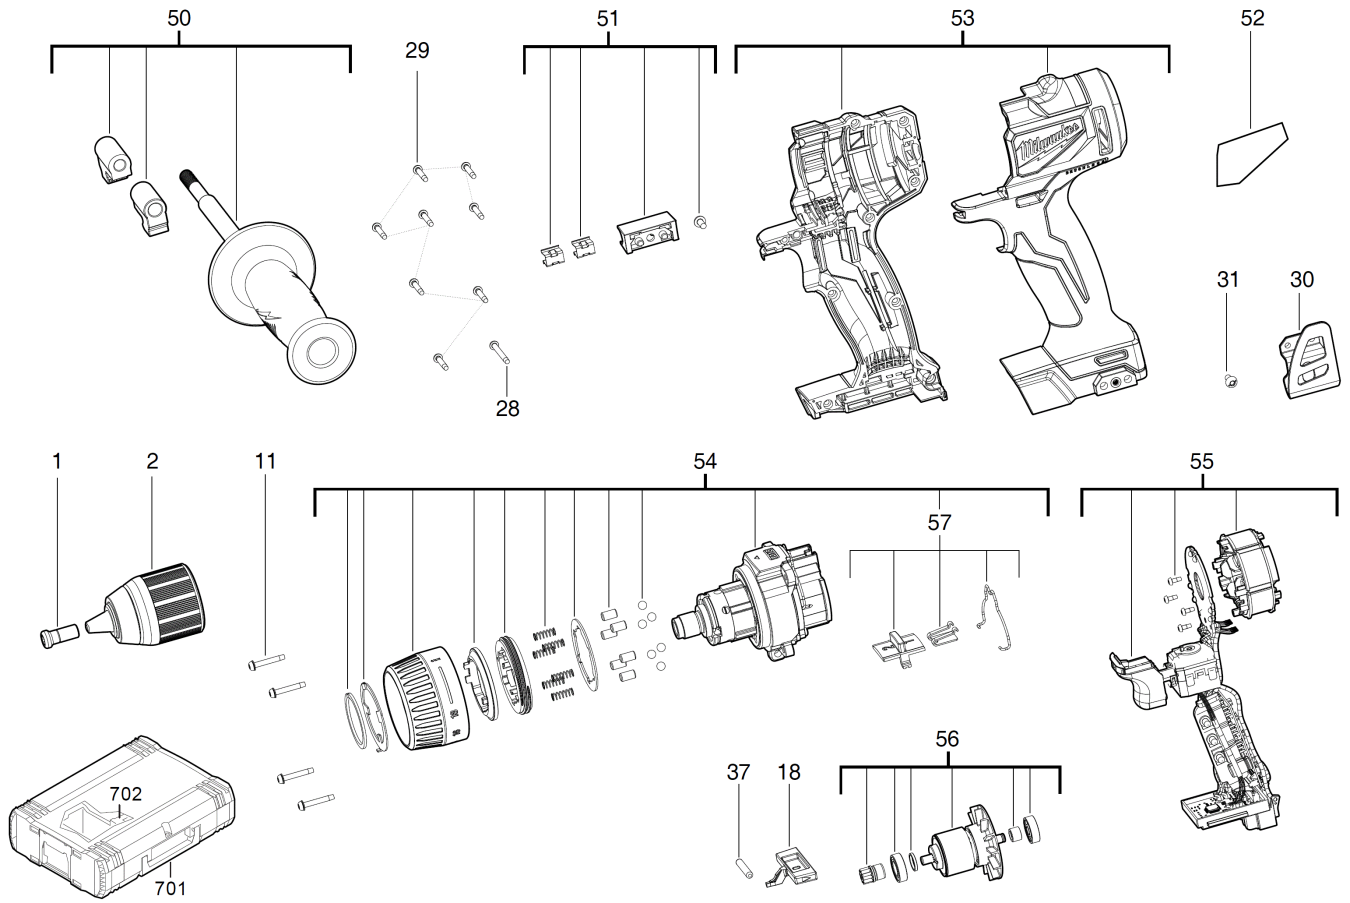

M18BLDD2-0X BRUSHL. DRILL DRIVER XXX

4933464514 - M18BLDD2-0X - 4000469161

Position	Quantity	Description	Part number	EAN
0001 1	1	LOCKING SCREW	4931453214	4002395151875
0002 2	1	CHUCK	4931466284	4058546275013
0011 3	4	SCREW	4931465984	4058546272012
0018 4	1	SLIDER	4931466285	4058546275020
0028 5	1	SCREW	4931465898	4058546239985
0029 6	8	SCREW	4931465499	4058546235994
0030 7	1	HOOK	4931436134	4002395879427
0031 8	1	SCREW	4931465986	4058546272036
0037 9	1	PIN	4931436155	4002395881604
0050 10	1	AUXILIARY HANDLE	4931466286	4058546275037
0051 11	1	BIT HOLDER	4931465832	4058546239329
0052 12	1	RATING PLATE	4931466287	4058546275044
0053 13	1	HOUSING	4931466288	4058546275051
0054 14	1	GEAR BOX ASSY	4931466289	4058546275068
0055 15	1	SWITCH	4931466290	4058546275075
0056 16	1	MOTOR ASSEMBLY	4931466291	4058546275082
0057 17	1	SWITCH	4931466292	4058546275099
0702 18	1	INSERT	4931466293	4058546275105